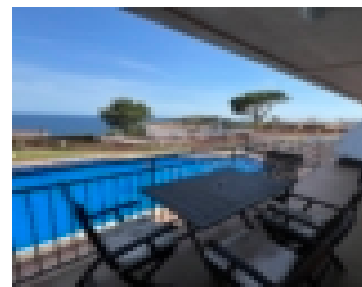

CARRER DE PARÍS, 17220 SANT FELIU DE GUÍXOLS, GIRONA, ESPANYA

<https://immorambla.com>

Luminós i còmode apartament amb precioses vistes al mar, situat a una zona molt tranquil·la de la Volta de l'Ametller. Consta de 2 dormitoris dobles, 1 bany complet, cuina independent amb passaplats, saló menjador amb sortida a una àmplia terrassa d'uns 12 m2. Totes les estances són exteriors. Disposa de tancaments d'alumini amb vidre simple [...]