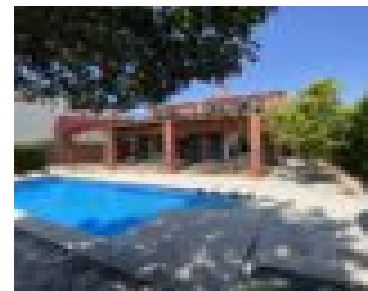

Carrer de
l'Armaller, 17220
Sant Feliu de
Guixols, Girona,
Espanya

CARRER DE L'ARMALLADER, 17220 SANT FELIU DE GUÍXOLS, GIRONA, ESPAÑA

<https://immorambla.com>

3.300€

Preciós xalet independent de 234 m2 construïts en una parcel·la totalment plana de 439 m2. La casa disposa d'un rebedor molt ampli amb armaris encastats, amb accés a diverses estances de la casa, entre elles un lluminós saló-menjador amb sortida a un preciós porxo de 48m2, amb connexió al jardí i zona de piscina. Així [...]