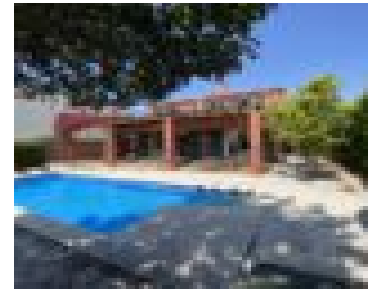

Carrer de
l'Armaller, 17220
Sant Feliu de
Guixols, Girona,
Espanya

CARRER DE L'ARMALLADER, 17220 SANT FELIU DE GUÍXOLS, GIRONA, ESPAÑA

<https://immorambla.com>

3.300€

Preciós xalet independent de 234 m2 construïts en una parcel·la totalment plana de 439 m2. La casa disposa d'un rebedor molt ampli amb armaris encastats, amb accés a diverses estances de la casa, entre elles un lluminós saló-menjador amb sortida a un preciós porxo de 48m2, amb connexió al jardí i zona de piscina. Així [...]