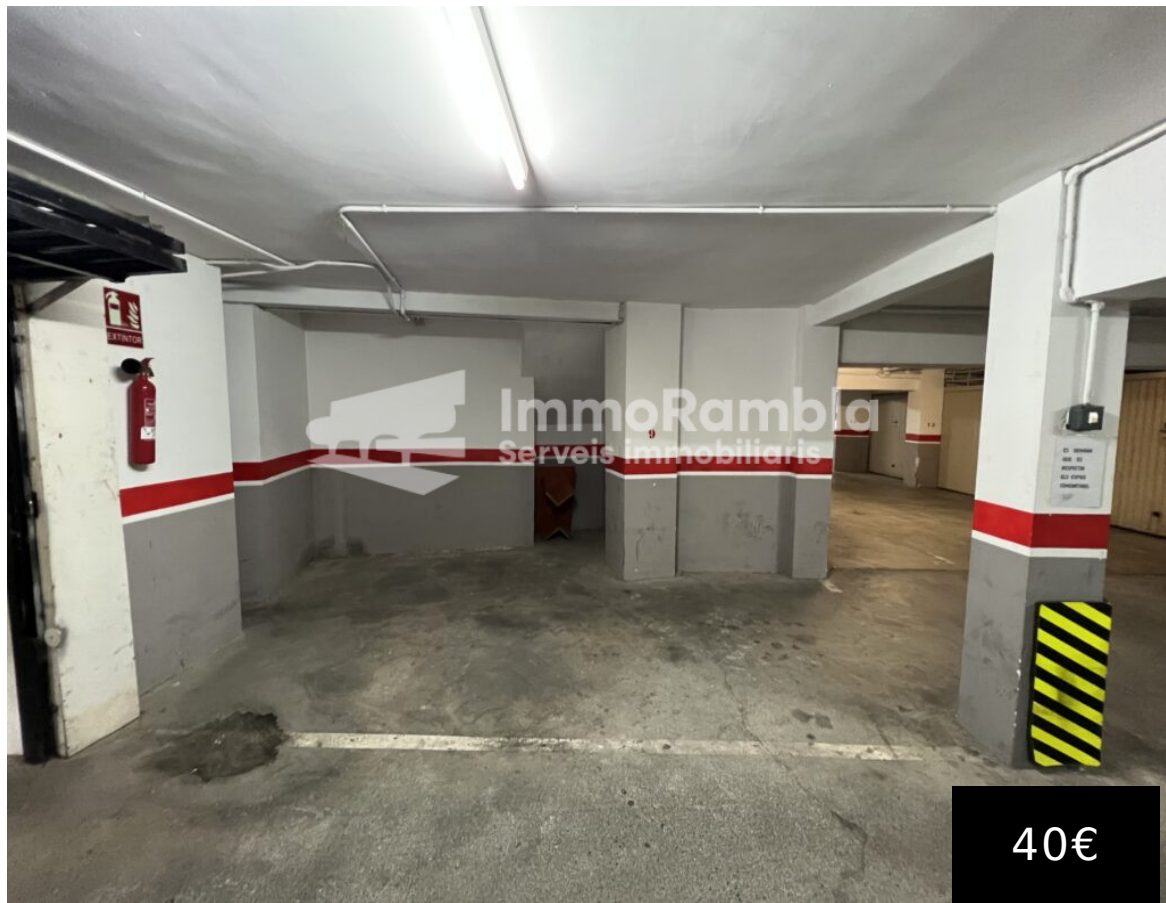

Luchana, 36,
17220, Sant Feliu
de Guíxols, Girona,
España Barri de
Tueda

**LUCHANA, 36, 17220, SANT FELIU DE GUÍXOLS,
GIRONA, ESPAÑA BARRI DE TUEDA**

<https://immorambla.com>

40€

- Parking
- Alquiler
- 9 m²

Se alquila plaza de aparcamiento para moto en la zona del CAP de Sant Feliu de Guíxols. Se accede al garaje mediante una cómoda rampa con poca pendiente y la plaza dispone de zonas extra para uso de trastero. Dispone de puerta automática. No dude en contactarnos para más información.