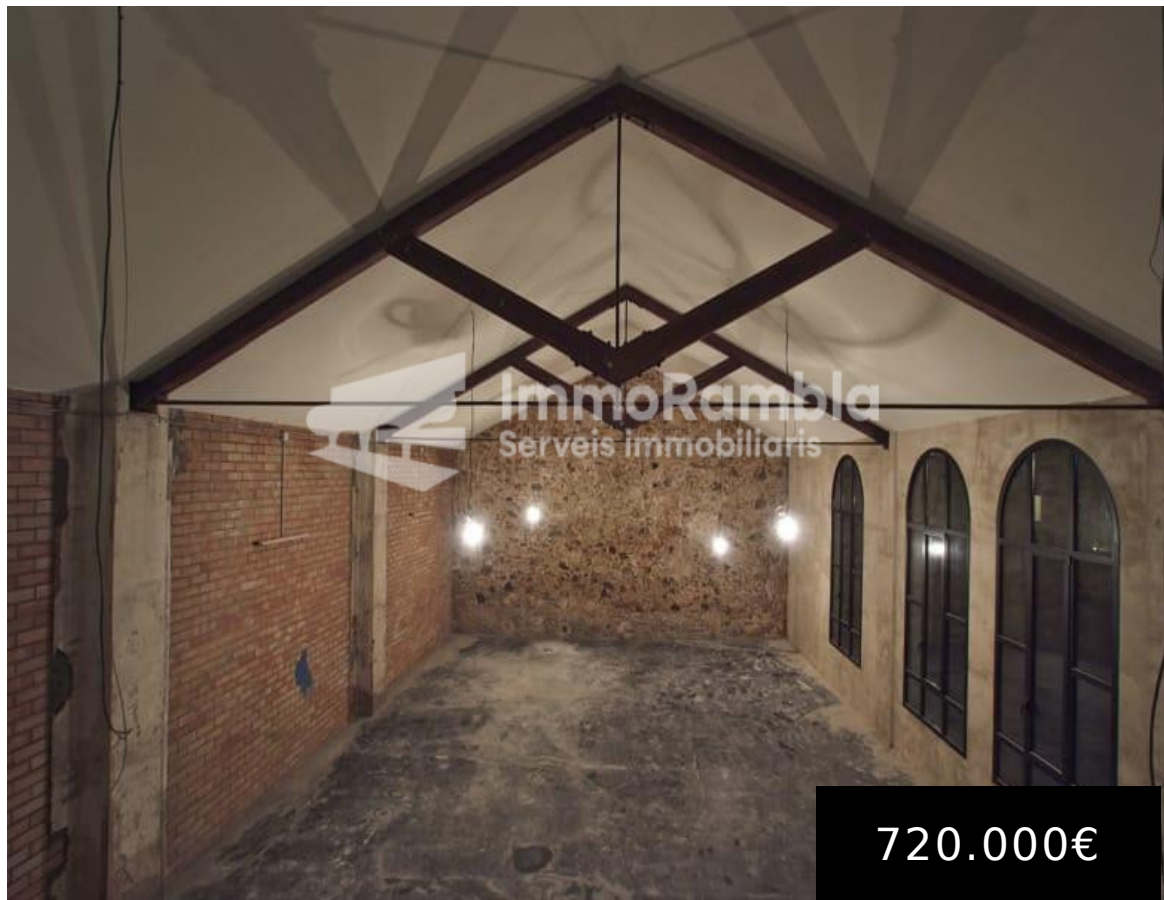

Calle de la
Concepció, 15,
17220, Sant Feliu
de Guíxols, Girona,
España L'Eixample

CALLE DE LA CONCEPCIÓ, 15, 17220, SANT FELIU DE GUÍXOLS, GIRONA, ESPAÑA L'EIXAMPLE

<https://immorambla.com>

720.000€

- 3 baños
- Nave
- Venta
- 425 m²

En venta dos grandes naves industriales contiguas ubicadas en pleno centro de la ciudad. La primera nave, esquinera y de unos 280 m² en planta baja, dispone de unos impresionantes ventanales de aluminio abatibles que permiten la entrada de muchísima luz natural y ventilación en el gran espacio interior, totalmente diáfano, con un aseo y [...]