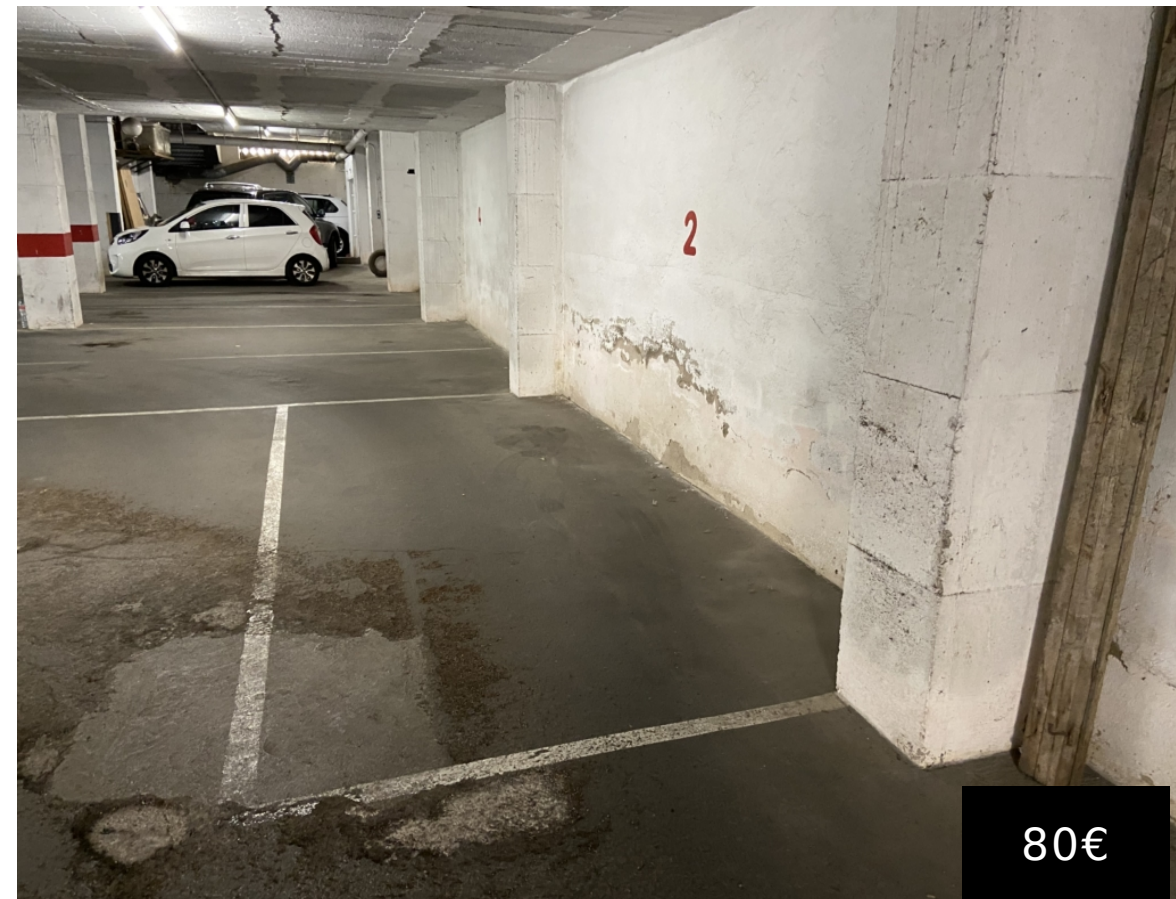

CARRER DE SANT RAMON, 17220 SANT FELIU DE GUÍXOLS, GIRONA, ESPANYA

<https://immorambla.com>

Carrer de Sant Ramon, 17220 Sant Feliu de Guíxols, Girona, Espanya

80€

Es lloga plaça de pàrquing al carrer Sant Ramón amb capacitat per a un cotxe petit o moto. Des del carrer s'accedeix a la planta soterrani mitjançant una rampa. Disposa de porta automàtica.