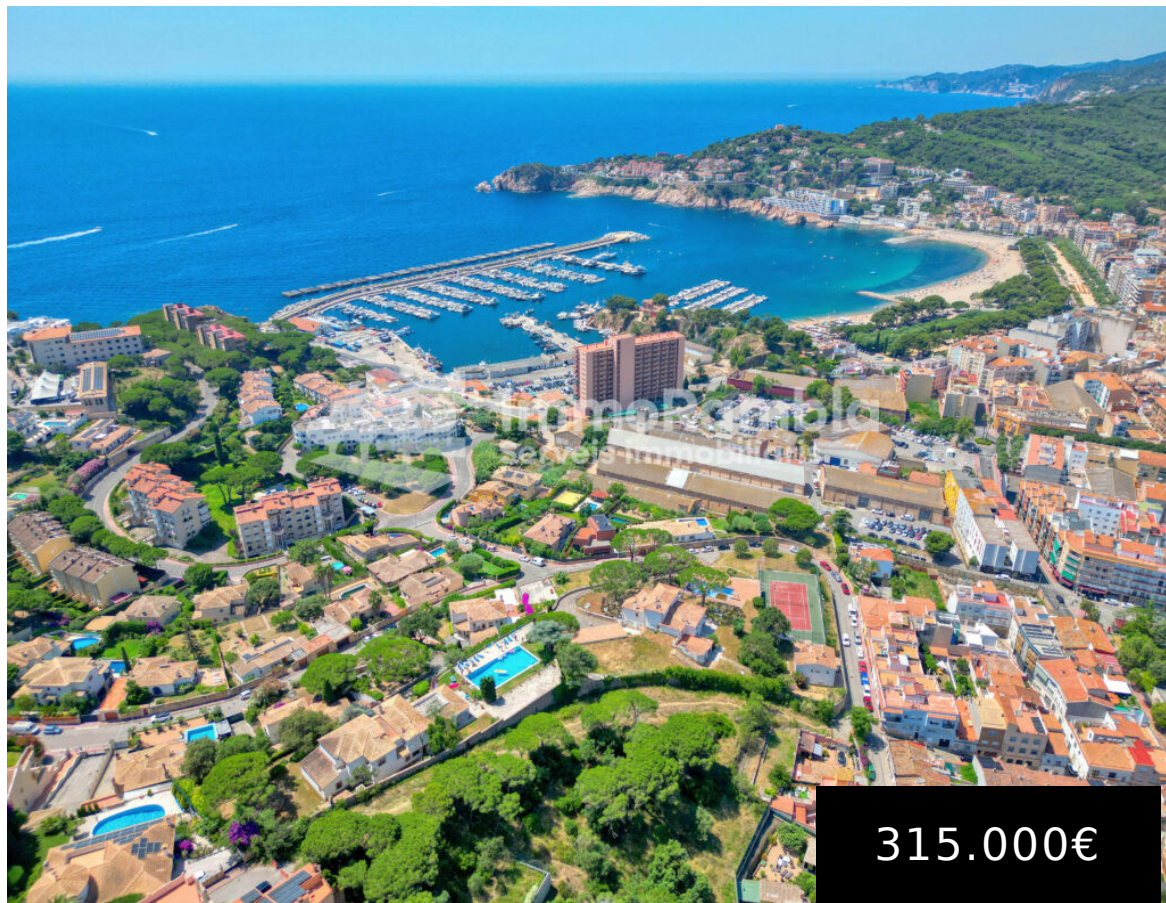

Calle de l'Haia, 34,  
17220, Sant Feliu de Guíxols,  
Girona, España Sant Pol - Volta de l'Ametller

# CALLE DE L'HAIA, 34, 17220, SANT FELIU DE GUÍXOLS, GIRONA, ESPAÑA SANT POL - VOLTA DE L'AMETLLER

<https://immorambla.com>

315.000€

- Terreno
- Venta
- 1030 m<sup>2</sup>

Te presentamos una amplia parcela donde podrás construir la casa de tus sueños. Con 1030 m<sup>2</sup> según catastro, ubicada en la Volta del Amatller, a unos 750 metros de la playa y a 5 minutos andando del centro, este terreno es único en la zona. Se encuentra en una zona residencial muy tranquila y bien [...]