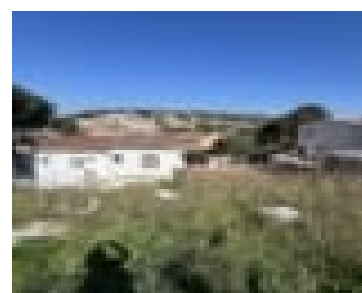

# CARRER DE NÀPOLS, 17220 SANT FELIU DE GUÍXOLS, GIRONA, ESPANYA

<https://immorambla.com>

Carrer de Nàpols,  
17220 Sant Feliu de  
Guíxols, Girona,  
Espanya

350.000€

Es ven terreny edificable a la zona de la Volta de l'Atmaller de 389m2. Es troba ubicat en un carrer sense sortida molt tranquil, amb tots els serveis, on ja hi ha construïdes cases adossades habitades tot l'any i algunes de segona residència. La distància a la platja és de 5 minuts amb cotxe i [...]