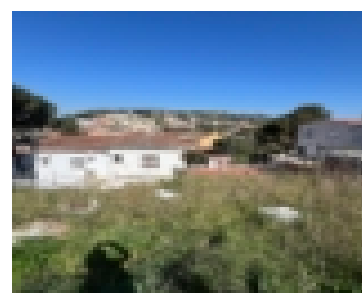

CARRER DE NÀPOLS, 17220 SANT FELIU DE GUÍXOLS, GIRONA, ESPANYA

<https://immorambla.com>

Carrer de Nàpols,
17220 Sant Feliu de
Guíxols, Girona,
Espanya

350.000€

Es ven terreny edificable a la zona de la Volta de l'Atmaller de 389m2. Es troba ubicat en un carrer sense sortida molt tranquil, amb tots els serveis, on ja hi ha construïdes cases adossades habitades tot l'any i algunes de segona residència. La distància a la platja és de 5 minuts amb cotxe i [...]