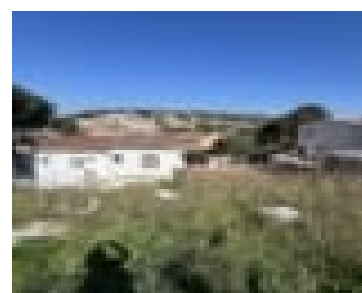

CARRER DE NÀPOLS, 17220 SANT FELIU DE GUÍXOLS, GIRONA, ESPANYA

<https://immorambla.com>

Carrer de Nàpols,
17220 Sant Feliu de
Guíxols, Girona,
Espanya

350.000€

Es ven terreny edificable a la zona de la Volta de l'Atmaller de 389m2. Es troba ubicat en un carrer sense sortida molt tranquil, amb tots els serveis, on ja hi ha construïdes cases adossades habitades tot l'any i algunes de segona residència. La distància a la platja és de 5 minuts amb cotxe i [...]