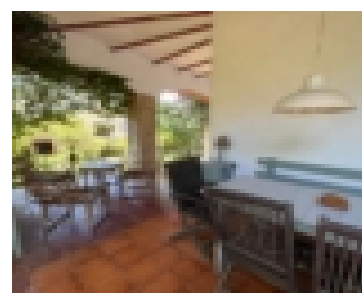

# CARRER DE LA PERDIU, 17220 EL MAS TREMPAT, GIRONA, ESPANYA

<https://immorambla.com>

Carrer de la Perdiu,  
17220 El Mas  
Trempat, Girona,  
Espanya

385.000,00€

Xalet d'estil rústic de 240 m2 construïts sobre una parcel·la molt assolellada de 620 m2, situat a l'entrada des de Sant Feliu a la Urbanització Mas Trempat. A la planta baixa trobem el garatge i un apartament per convidats, que es distribueix en cuina, menjador amb llar de foc, bany i 2 dormitoris dobles. Aquest [...]